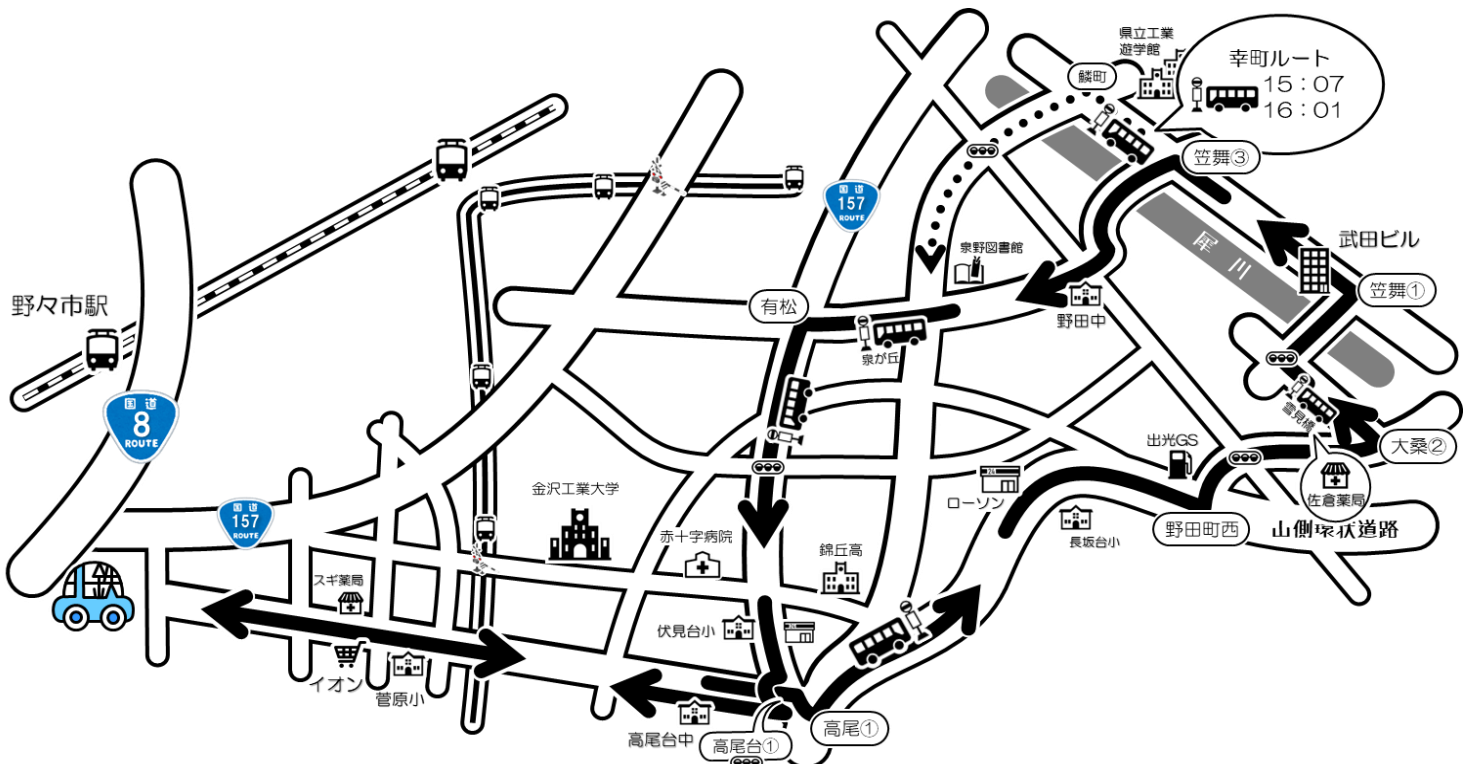

## ②工大・平和町線 (工大・長坂・平和町・広小路・久安 方面)

(金沢工大先回り)

学校発	金沢工大前 1号館前	久安2丁目	市総合体育館前 泉野出町	二水高校前	若草町 浅野胃腸科外科前	寺町1丁目 寺町交番向	広小路④ つば基向	泉1丁目	有松	久安5丁目 バス停向	横川4丁目 肉乃もりした前	野々市中央	学校着	教習時限表
7:45	-	-	8:00	8:01	8:04	8:11	8:14	8:16	8:18	8:20	8:22	8:25	8:32	1限 8:50
8:50	9:08	9:10	9:16	9:17	9:18	9:20	9:22	9:25	9:28	9:30	9:32	9:35	9:42	2限 9:50
10:50	10:58	11:00	11:06	11:07	11:08	11:10	11:12	11:15	11:18	11:20	11:22	11:25	11:32	4限 11:50
11:50	下校専用 (ご希望の停留所までお送りします。)													
12:47	12:55	12:57	13:03	13:04	13:05	13:07	13:09	13:12	13:15	13:17	13:19	13:22	13:29	5限 13:40
14:40	14:48	14:50	14:55	14:56	14:57	14:59	15:01	15:04	15:07	15:09	15:11	15:14	15:22	7限 15:40
15:40	15:48	15:50	15:55	15:56	15:57	15:59	16:01	16:04	16:07	16:09	16:11	16:14	16:22	8限 16:40
16:40	16:48	16:50	16:55	16:56	16:57	16:59	17:01	17:04	17:07	17:09	17:11	17:14	17:22	9限 17:50

# ⑤ 笠舞線 (野田・大桑・笠舞・寺町・泉野・高尾台 方面)

学校発	山側環状沿い	窪南	野田2丁目	雪見橋	赤坂	猿丸神社	菊川1丁目	寺町1丁目	※幸町	泉が丘	有松	錦丘高校前	高尾台1丁目	学校着	教習時限表
7:35	-	7:58	8:01	8:04	8:07	8:08	8:11	-	8:13	8:14	8:17	8:19	8:33	1限	8:50
8:45	8:59	9:05	9:08	9:09	9:10	9:11	9:13	-	9:15	9:16	9:19	9:21	9:35	2限	9:50
11:50	下校専用 (ご希望の停留所までお送りします。)														
12:45	12:58	13:02	13:05	13:08	13:10	13:11	13:12	-	13:15	13:16	13:19	13:21	13:30	5限	13:40
※ 14:35	14:48	14:54	14:57	15:00	15:02	-	-	15:07	15:12	15:14	15:18	15:20	15:30	7限	15:40
※ 15:35	15:48	15:52	15:55	15:57	15:59	-	-	16:01	16:07	16:09	16:13	16:15	16:25	8限	16:40
17:35	17:50	17:56	17:59	18:03	18:06	18:07	18:09	-	18:15	18:22	18:24	18:26	18:40	10限	18:50
18:50	下校専用 (経路) 高尾台①、伏見台、平和町、涌波、東部車庫、北陸大、錦町、小立野、猿丸 (ご希望の停留所までお送りします。)														

※ 幸町ルートで運行します。菊川①方面は通りませんので、ご注意ください