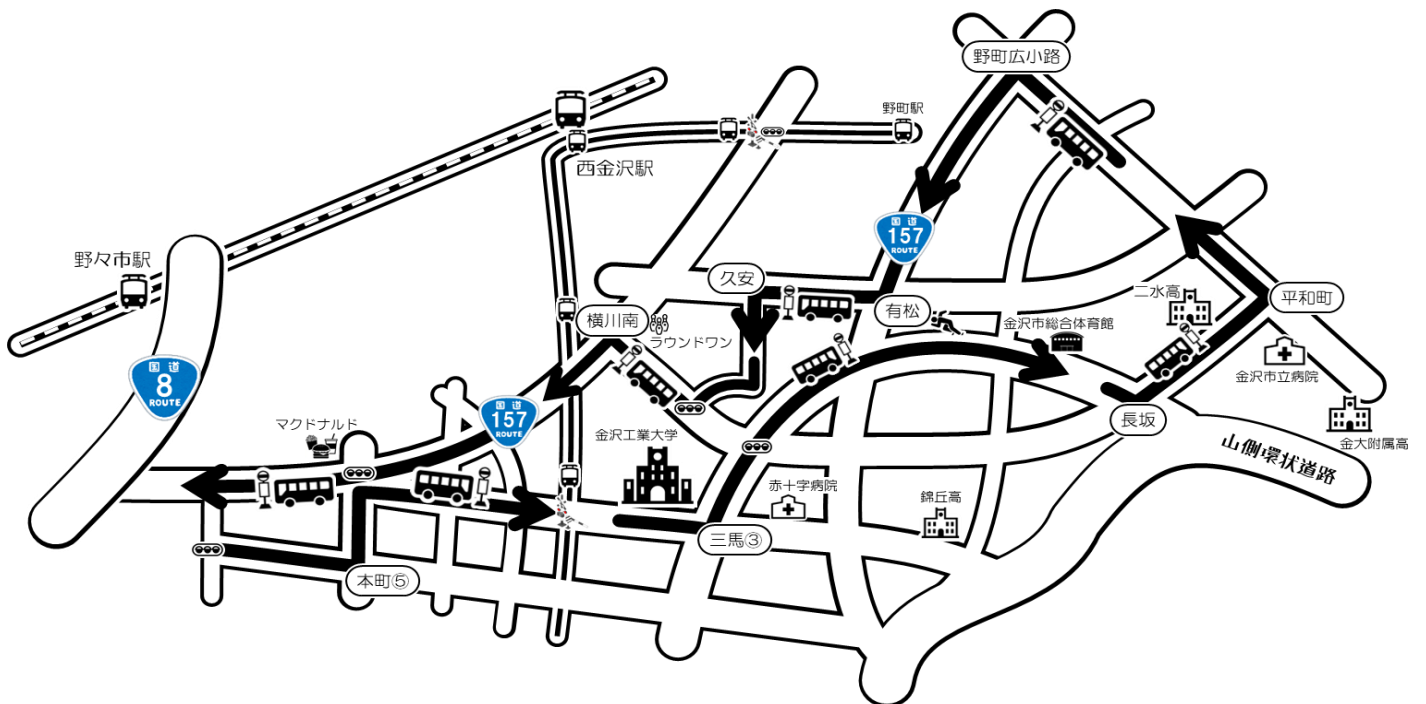

学校発	金沢工大前 1号館前	久安2丁目	市総合体育館前 泉野出町	二水高校前	若草町 浅野胃腸科外科前	寺町1丁目 寺町交番向	広小路④ つば基向	泉1丁目	有松	久安5丁目 バス停向	横川4丁目 肉乃もりした前	野々市中央	学校着	教習時限表
7:45	-	-	8:00	8:01	8:04	8:11	8:14	8:16	8:18	8:20	8:22	8:25	8:32	1限 8:50
8:50	9:08	9:10	9:16	9:17	9:18	9:20	9:22	9:25	9:28	9:30	9:32	9:35	9:42	2限 9:50
10:50	10:58	11:00	11:06	11:07	11:08	11:10	11:12	11:15	11:18	11:20	11:22	11:25	11:32	4限 11:50
11:50	下校専用 (ご希望の停留所までお送りします。)													
12:47	12:55	12:57	13:03	13:04	13:05	13:07	13:09	13:12	13:15	13:17	13:19	13:22	13:29	5限 13:40
14:40	14:48	14:50	14:55	14:56	14:57	14:59	15:01	15:04	15:07	15:09	15:11	15:14	15:22	7限 15:40
15:40	15:48	15:50	15:55	15:56	15:57	15:59	16:01	16:04	16:07	16:09	16:11	16:14	16:22	8限 16:40
16:40	16:48	16:50	16:55	16:56	16:57	16:59	17:01	17:04	17:07	17:09	17:11	17:14	17:22	9限 17:50