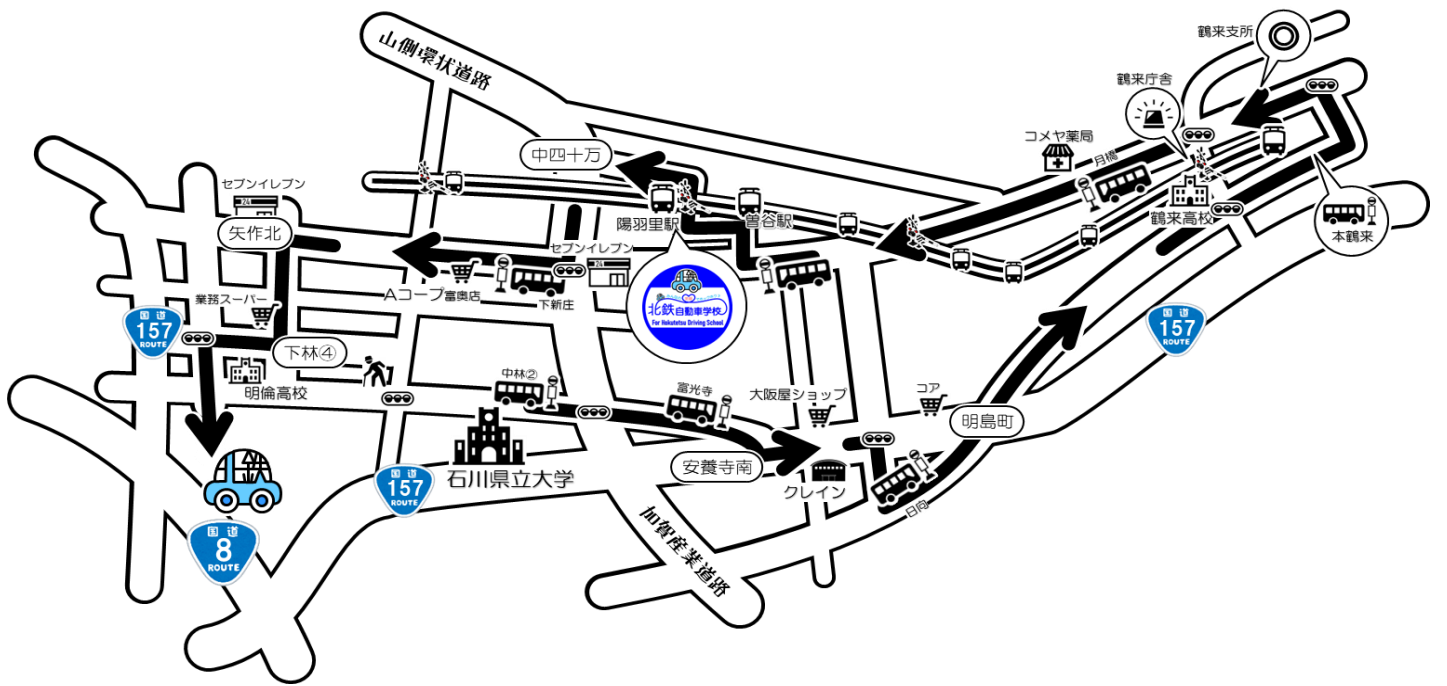

学校発	富光寺住宅	知気寺交差点 サラダ館前	名鉄森島	明島台	鶴来支所前	鶴来庁舎前	白山警察署	井ノ口	南四十万	下新庄	Aコープ前	栗田	矢作3丁目 ゴトウ前	高納自動車向 位川	学校着	教習時限表
7:45	7:55	7:58	8:00	8:03	8:08	8:09	8:12	8:18	8:21	8:23	8:25	8:25	8:27	8:30	1限	8:50
8:50	9:00	9:03	9:05	9:08	9:13	9:14	9:17	9:23	9:26	9:28	9:30	9:30	9:32	9:35	2限	9:50
11:50	下校専用 (ご希望の停留所までお送りします。)															
12:45	12:55	12:58	13:00	13:03	13:08	13:09	13:12	13:18	13:20	13:22	13:24	13:24	13:25	13:28	5限	13:40
14:35	14:45	14:48	14:50	14:53	14:58	14:59	15:02	15:08	15:10	15:12	15:14	15:14	15:15	15:18	7限	15:40
15:35	15:45	15:48	15:50	15:53	15:58	15:59	16:02	16:08	16:10	16:12	16:14	16:14	16:15	16:18	8限	16:40
16:35	16:45	16:48	16:50	16:53	16:58	16:59	17:02	17:08	17:10	17:12	17:14	17:14	17:15	17:18	9限	17:50
17:40	17:50	17:53	17:55	17:58	18:03	18:04	18:07	18:13	18:15	18:17	18:19	18:19	18:20	18:23	10限	18:50
18:50	下校専用 (ご希望の停留所までお送りします。)															
最終便	下校専用 (ご希望の停留所までお送りします。) 10限目終了後、発車します