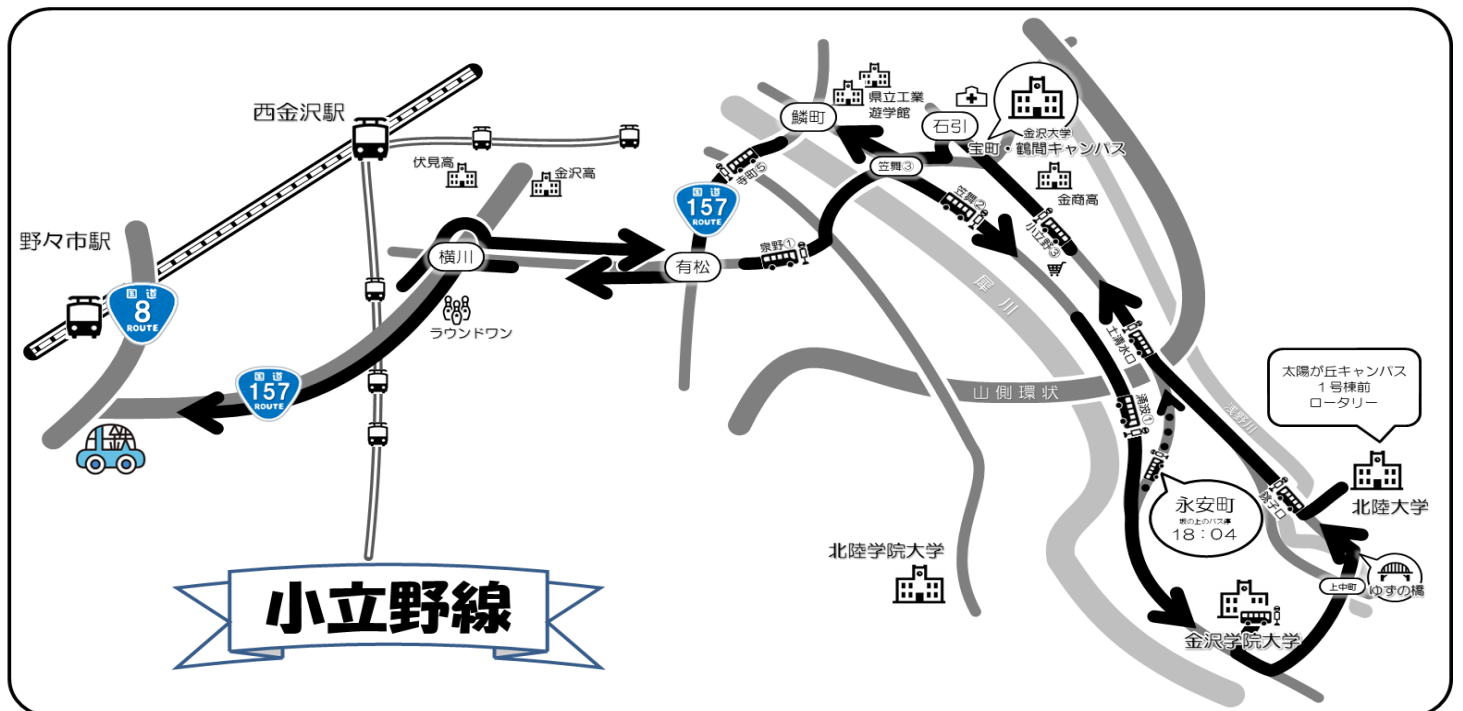

※ 幸町ルートで運行します。菊川①方面は通りませんので、ご注意ください

# ⑦香林坊・金大線 (田上・金沢大学・星稜大学・兼六園下・金沢高校 方面)

学校発	長坂3丁目 ローソン前	山環田上 エイム前	金沢大学中央	若松 イオン社の里	旭町 美福前	金沢星稜大学 星稜高校	兼六園下 紺屋坂	能楽美術館前 広坂②	片町 パシオン前	泉1丁目	金沢高校前	野々市中央	学校着	教習時限表
7:20	-	7:48	-	7:55	7:58	-	8:03	8:05	8:10	8:15	8:17	8:25	8:35	1限 8:50
10:00	10:13	10:18	10:35	10:39	10:42	-	10:47	10:49	10:57	11:00	11:01	11:07	11:17	4限 11:50
注 11:45	12:00	12:04	12:20	12:24	12:27	-	12:32	12:34	12:42	12:45	12:46	12:52	13:02	5限 13:40
(注) 11:45発は土曜日は運行しません。														
12:45	土曜日のみ運行 下校専用 (経路) 野々市中央・片町・金大方面													
13:15	13:28	13:33	13:50	13:54	13:57	-	14:02	14:04	14:12	14:15	14:16	14:22	14:32	6限 14:40
※ 14:05	14:18	14:23	14:40	14:44	14:47	14:57	星稜大学前から直行						15:32	7限 15:40
※ 15:45	15:58	16:03	16:25	16:29	16:32	16:42	星稜大学前から直行						17:22	9限 17:50
16:40	下校専用 (経路) 太平寺・野々市中央・横宮・伏見橋・二万堂・有松・金沢高校前・西泉まで													
17:35	-	17:57	18:10	18:14	山側環状線経由直行								18:40	10限 18:50
17:40	有松～泉が丘広場～泉野3丁目～沼田町～寺町5丁目～桜橋詰北～本多町							18:08	18:13	18:16	18:20	18:27	18:35	10限 18:50
18:50	下校専用 (経路) 野々市中央・有松・広小路・香林坊・金大方面													
最終便	下校専用 (経路) 野々市中央・有松・広小路・香林坊・金大方面 10限目終了後、発車します													

※ 旭町口から金沢星稜大学・星稜高校へむかいます (星稜大からは直行便)

# ⑧小立野線 (赤坂・学院大学・北陸大学・幸町・泉が丘 方面)

学校発	寺町1丁目	赤坂アルヒス前	永安町	東部車庫	学院大学	北陸大学 太陽が丘1号棟前 ロータリー	小立野1丁目 ダイソー前	小立野	幸町	沼田町	有松	野々市中央	学校着	教習時限表
10:22	10:40	10:45	10:49	10:52	10:55	11:02	11:09	11:12	11:15	11:19	11:25	11:32	11:47	4限 11:50
12:10	12:28	12:33	12:37	12:40	12:43	12:50	12:57	13:00	13:03	13:07	13:13	13:20	13:30	5限 13:40
(注) 12:10発は土曜日は運行しません。														
12:45	下校専用 土曜日のみ運行します。(ご希望の停留所までお送りします。)													
15:00	15:18	15:23	15:27	15:30	15:33	15:40	15:47	15:50	15:53	15:57	16:03	16:10	16:20	8限 16:40
17:35	17:54	17:59	18:04	-	-	-	18:09	18:12	18:16	18:23	18:31	18:40	18:50	10限 18:50
最終便	下校専用(経路)高尾台①・小立野・末・猿丸・平和町・寺町(ご希望の停留所までお送りします。)10限目終了後、発車します													