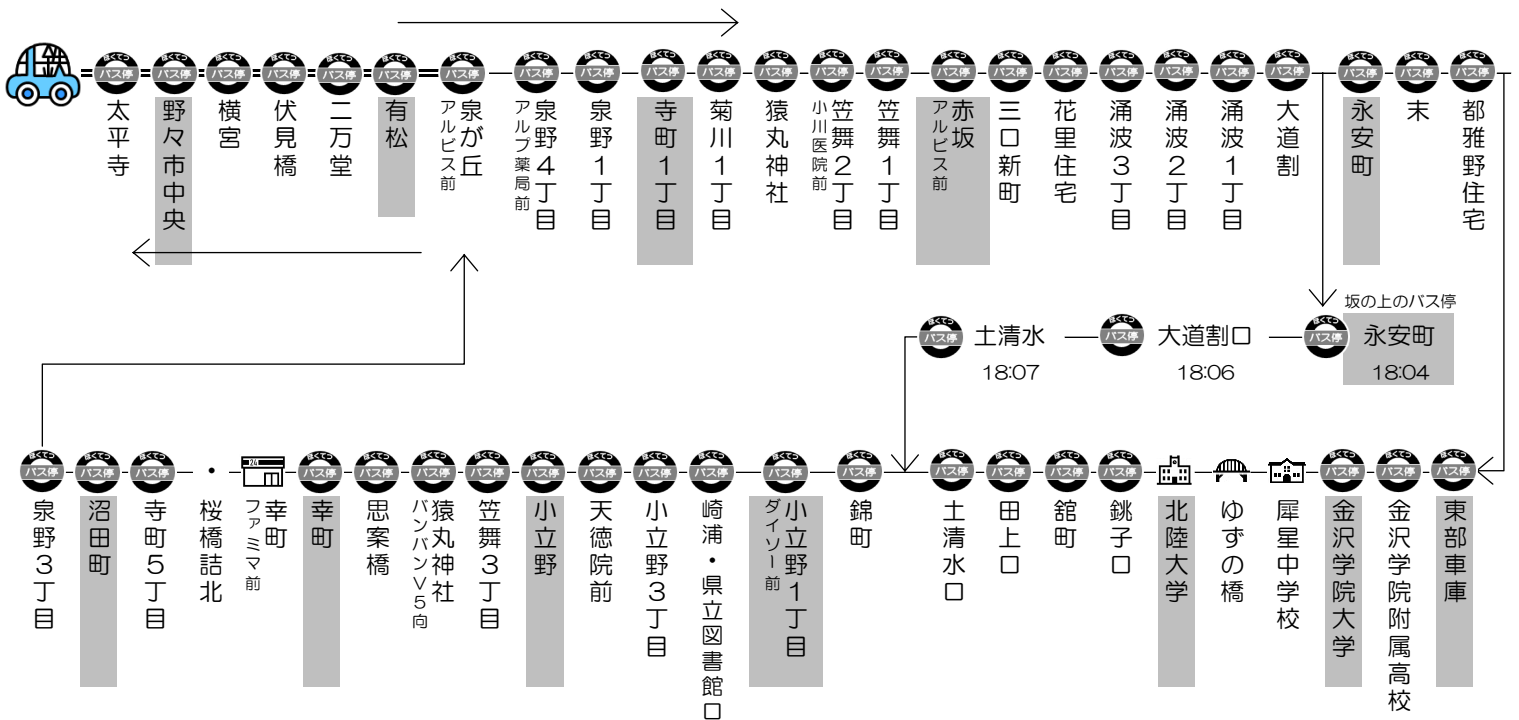

# ⑦香林坊・金大線 (田上・金沢大学・星稜大学・兼六園下・金沢高校 方面)

学校発	長坂3丁目 ローソン前	山環田上 エイム前	金沢大学中央	若松 イオン社の里	旭町 美福前	金沢星稜大学 星稜高校	兼六園下 紺屋坂	能楽美術館前 広坂②	片町 パシオン前	泉1丁目	金沢高校前	野々市中央	学校着	教習時限表
7:20	-	7:48	-	7:55	7:58	-	8:03	8:05	8:10	8:15	8:17	8:25	8:35	1限 8:50
10:00	10:13	10:18	10:35	10:39	10:42	-	10:47	10:49	10:57	11:00	11:01	11:07	11:17	4限 11:50
注 11:45	12:00	12:04	12:20	12:24	12:27	-	12:32	12:34	12:42	12:45	12:46	12:52	13:02	5限 13:40
(注) 11:45発は土曜日は運行しません。														
12:45	土曜日のみ運行 下校専用 (経路) 野々市中央・片町・金大方面													
13:15	13:28	13:33	13:50	13:54	13:57	-	14:02	14:04	14:12	14:15	14:16	14:22	14:32	6限 14:40
※ 14:05	14:18	14:23	14:40	14:44	14:47	14:57	星稜大学前から直行						15:32	7限 15:40
※ 15:45	15:58	16:03	16:25	16:29	16:32	16:42	星稜大学前から直行						17:22	9限 17:50
16:40	下校専用 (経路) 太平寺・野々市中央・横宮・伏見橋・二万堂・有松・金沢高校前・西泉まで													
17:35	-	17:57	18:10	18:14	山側環状線経由直行								18:40	10限 18:50
17:40	有松～泉が丘広場～泉野3丁目～沼田町～寺町5丁目～桜橋詰北～本多町							18:08	18:13	18:16	18:20	18:27	18:35	10限 18:50
18:50	下校専用 (経路) 野々市中央・有松・広小路・香林坊・金大方面													
最終便	下校専用 (経路) 野々市中央・有松・広小路・香林坊・金大方面 10限目終了後、発車します													

# ⑧小立野線 (赤坂・学院大学・北陸大学・幸町・泉が丘 方面)

学校発	寺町1丁目	赤坂アルヒス前	永安町	東部車庫	学院大学	北陸大学 太陽が丘1号棟前 ロータリー	小立野1丁目 ダイソー前	小立野	幸町	沼田町	有松	野々市中央	学校着	教習時限表
10:22	10:40	10:45	10:49	10:52	10:55	11:02	11:09	11:12	11:15	11:19	11:25	11:32	11:47	4限 11:50
12:10	12:28	12:33	12:37	12:40	12:43	12:50	12:57	13:00	13:03	13:07	13:13	13:20	13:30	5限 13:40
(注) 12:10発は土曜日は運行しません。														
12:45	下校専用 土曜日のみ運行します。(ご希望の停留所までお送りします。)													
15:00	15:18	15:23	15:27	15:30	15:33	15:40	15:47	15:50	15:53	15:57	16:03	16:10	16:20	8限 16:40
17:35	17:54	17:59	18:04	-	-	-	18:09	18:12	18:16	18:23	18:31	18:40	18:50	10限 18:50
最終便	下校専用(経路)高尾台①・小立野・末・猿丸・平和町・寺町(ご希望の停留所までお送りします。)10限目終了後、発車します													