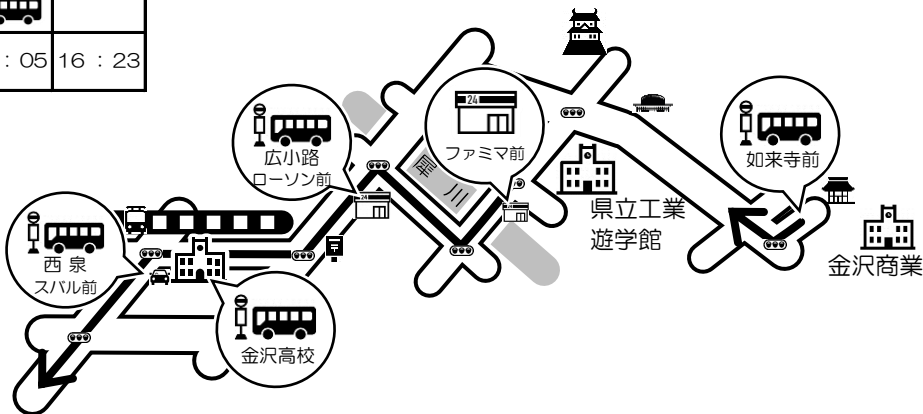

⑫市内高校路線 (金沢商業、県立工業、遊学館、金沢高校など)

如来寺前 	幸 ファミマ前	広小路 ローソン前 	金沢高校前 	西泉 スバル前 	学校着
15 : 50	15 : 55	15 : 58	16 : 03	16 : 05	16 : 23

11月1日～翌年1月末まで運行
※冬休み期間中は運休