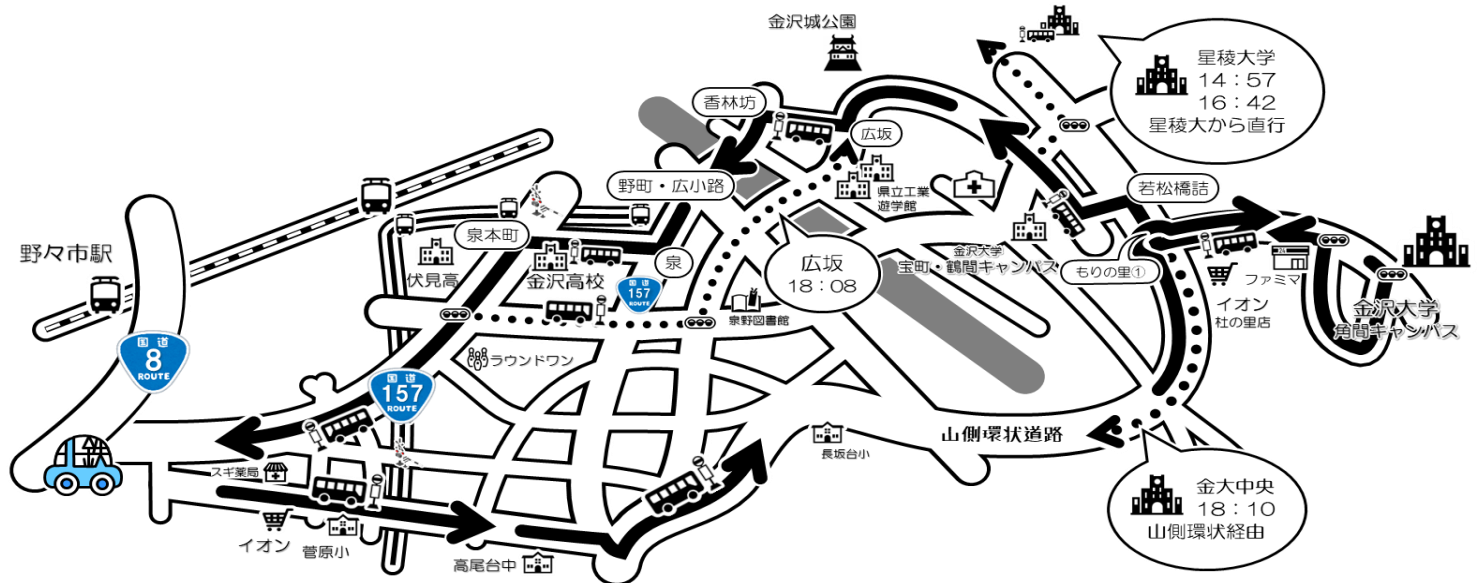

学校発	長坂3丁目 ローソン前	山環田上 エイム前	金沢大学中央	若松 イオン社の里	旭町 美福前	金沢星稜大学 星稜高校	兼六園下 紺屋坂	能楽美術館前 広坂②	片町 パシオン前	泉1丁目	金沢高校前	野々市中央	学校着	教習時限表
7:20	-	7:48	-	7:55	7:58	-	8:03	8:05	8:10	8:15	8:17	8:25	8:35	1限 8:50
10:00	10:13	10:18	10:35	10:39	10:42	-	10:47	10:49	10:57	11:00	11:01	11:07	11:17	4限 11:50
注 11:45	12:00	12:04	12:20	12:24	12:27	-	12:32	12:34	12:42	12:45	12:46	12:52	13:02	5限 13:40
(注) 11:45発は土曜日は運行しません。														
12:45	土曜日のみ運行 下校専用 (経路) 野々市中央・片町・金大方面													
13:15	13:28	13:33	13:50	13:54	13:57	-	14:02	14:04	14:12	14:15	14:16	14:22	14:32	6限 14:40
※ 14:05	14:18	14:23	14:40	14:44	14:47	14:57	星稜大学前から直行						15:32	7限 15:40
※ 15:45	15:58	16:03	16:25	16:29	16:32	16:42	星稜大学前から直行						17:22	9限 17:50
16:40	下校専用 (経路) 太平寺・野々市中央・横宮・伏見橋・二万堂・有松・金沢高校前・西泉まで													
17:35	-	17:57	18:10	18:14	山側環状線経由直行								18:40	10限 18:50
17:40	有松～泉が丘広場～泉野3丁目～沼田町～寺町5丁目～桜橋詰北～本多町							18:08	18:13	18:16	18:20	18:27	18:35	10限 18:50
18:50	下校専用 (経路) 野々市中央・有松・広小路・香林坊・金大方面													
最終便	下校専用 (経路) 野々市中央・有松・広小路・香林坊・金大方面 10限目終了後、発車します													

※ 旭町口から金沢星稜大学・星稜高校へむかいます (星稜大からは直行便)