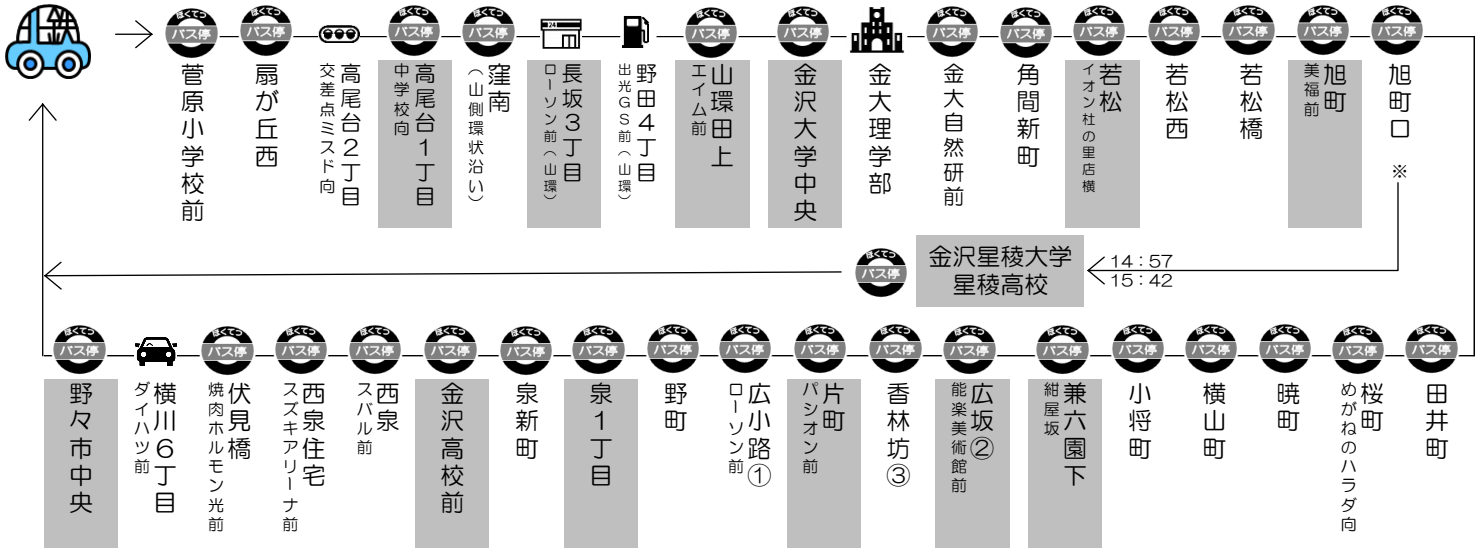

⑦香林坊・金大線 (田上・金沢大学・星稜大学・兼六園下・金沢高校 方面)