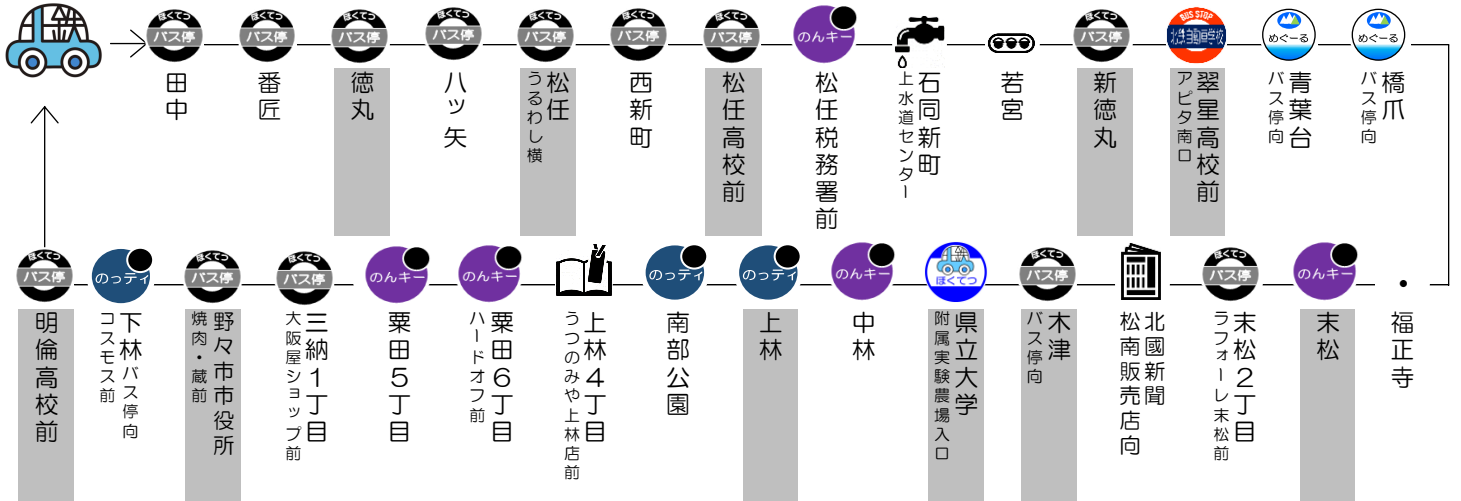

⑩松任・県立大学線 (松任高・翠星高・県立大・野々市市役所 方面)