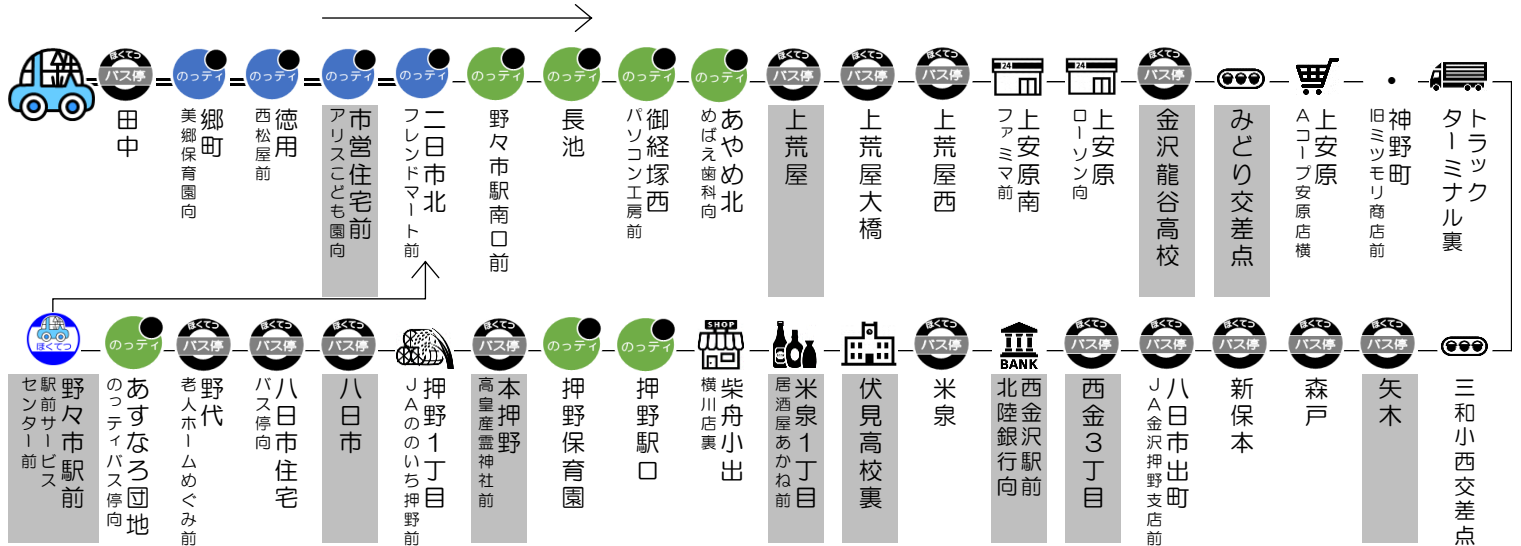

### 乗り場案内図

## ②工大・平和町線 (工大・長坂・平和町・広小路・久安 方面)

(金沢工大先回り)

学校発	金沢工大前 1号館前	久安2丁目	市総合体育館前 泉野出町	二水高校前	若草町 浅野胃腸科外科前	寺町1丁目 寺町交番向	広小路④ つば基向	泉1丁目	有松	久安5丁目 バス停向	横川4丁目 肉乃もりした前	野々市中央	学校着	教習時限表
7:45	-	-	8:00	8:01	8:04	8:11	8:14	8:16	8:18	8:20	8:22	8:25	8:32	1限 8:50
8:50	9:08	9:10	9:16	9:17	9:18	9:20	9:22	9:25	9:28	9:30	9:32	9:35	9:42	2限 9:50
10:50	10:58	11:00	11:06	11:07	11:08	11:10	11:12	11:15	11:18	11:20	11:22	11:25	11:32	4限 11:50
11:50	下校専用 (ご希望の停留所までお送りします。)													
12:47	12:55	12:57	13:03	13:04	13:05	13:07	13:09	13:12	13:15	13:17	13:19	13:22	13:29	5限 13:40
14:40	14:48	14:50	14:55	14:56	14:57	14:59	15:01	15:04	15:07	15:09	15:11	15:14	15:22	7限 15:40
15:40	15:48	15:50	15:55	15:56	15:57	15:59	16:01	16:04	16:07	16:09	16:11	16:14	16:22	8限 16:40
16:40	16:48	16:50	16:55	16:56	16:57	16:59	17:01	17:04	17:07	17:09	17:11	17:14	17:22	9限 17:50

### ③西金沢線 (上荒屋・龍谷高校・伏見高校・八日市 方面)

学校発	上荒屋	龍谷高校	みどり交差点	矢木	西金3丁目	西金沢駅前 北陸銀行向 駅は行きません	伏見高校裏 グラウンド裏	米泉1丁目 居酒屋あかね前	本押野 高皇産霊神社前	八日市	野々市駅前 センター前	市営住宅前 アリスこども園向	学校着	教習時限表
7:40	7:49	7:56	7:57	8:05	8:10	8:18	8:19	8:20	8:24	8:25	8:27	8:28	8:35	1限 8:50
8:50	8:57	8:59	9:00	9:06	9:10	9:15	9:16	9:17	9:20	9:21	9:23	9:24	9:32	2限 9:50
9:50	9:57	9:59	10:00	10:06	10:10	10:15	10:16	10:17	10:20	10:21	10:23	10:24	10:32	3限 10:50
11:50	下校専用 (ご希望の停留所までお送りします。)													
12:47	12:54	12:56	12:57	13:03	13:07	13:10	13:11	13:12	13:15	13:16	13:18	13:19	13:27	5限 13:40
14:40	14:49	14:51	14:52	14:58	15:02	15:06	15:08	15:09	15:14	15:15	15:17	15:18	15:26	7限 15:40
15:40	15:49	15:51	15:52	15:58	16:02	16:06	16:08	16:09	16:14	16:15	16:17	16:18	16:26	8限 16:40
16:40	16:47	16:49	16:50	16:56	17:05	17:08	17:09	17:10	17:14	17:15	17:17	17:18	17:25	9限 17:50
17:40	17:49	17:51	17:52	17:58	18:04	18:08	18:09	18:10	18:14	18:15	18:18	18:19	18:27	10限 18:50
18:50	下校専用 (ご希望の停留所までお送りします。)													
最終便	下校専用 (ご希望の停留所までお送りします。) 10限目終了後、発車します													