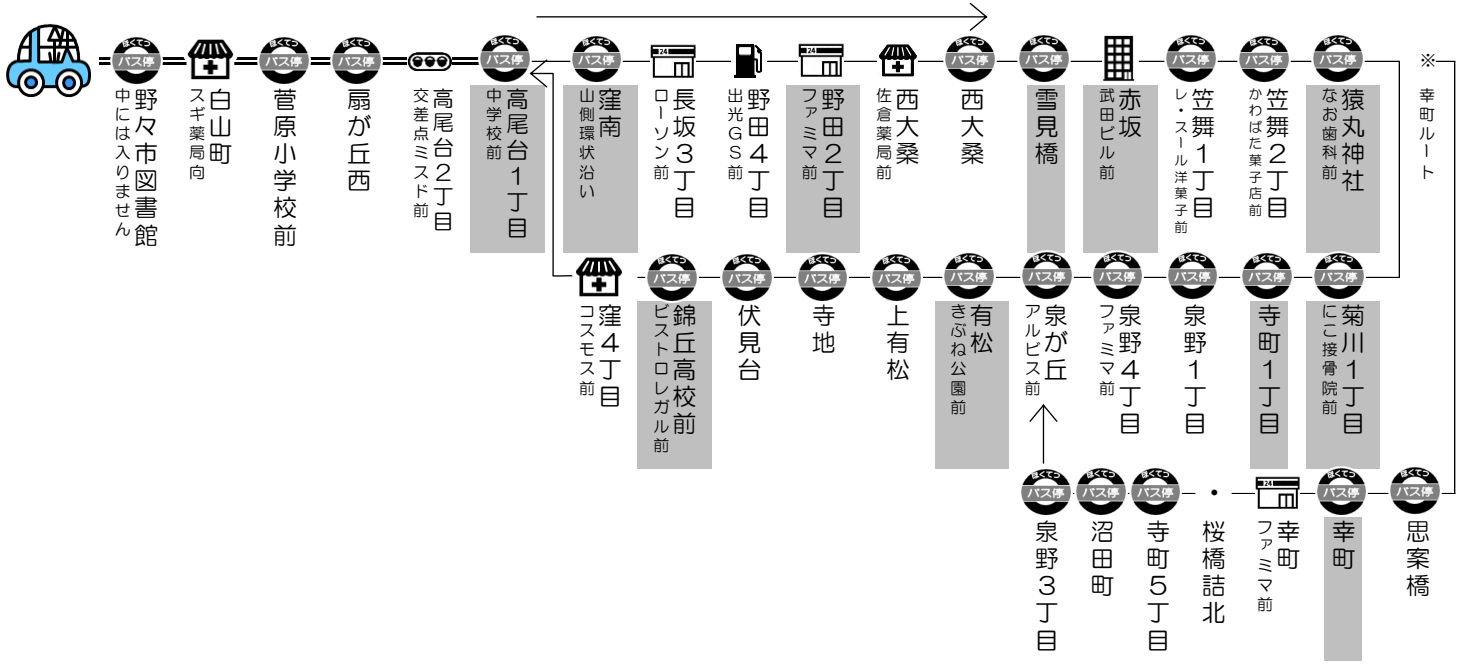

⑤ 笠舞線 (野田・大桑・笠舞・寺町・泉野・高尾台 方面)