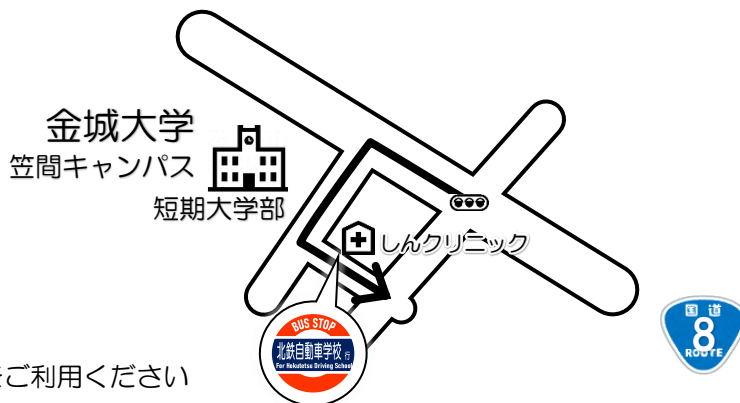

⑬金城大学・短期大学線

しんくりニック前 金城大学	学校着
16 : 20	16 : 35

他の時間帯は⑥松任・千代野線「金城大学前」をご利用ください