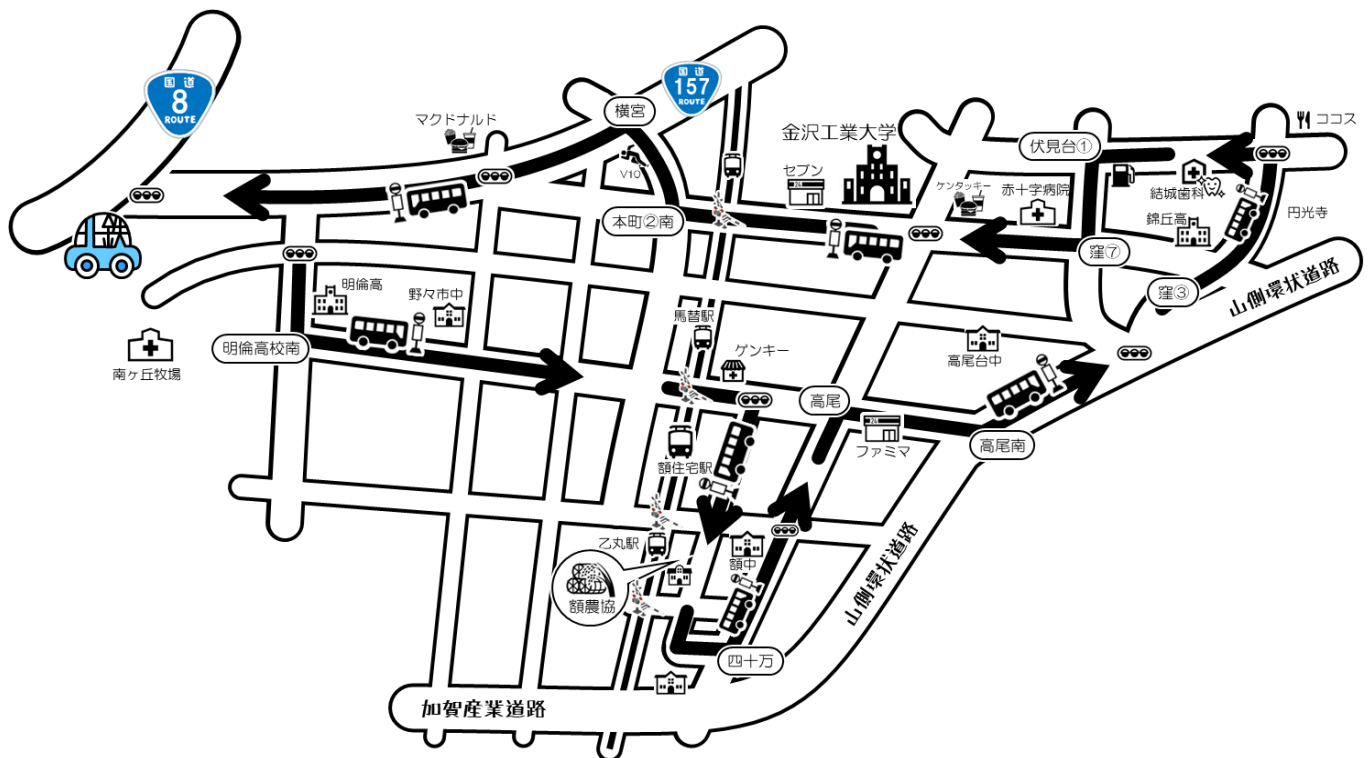

### 時刻表停留所マーク

北陸鉄道バス停

のっティバス停  
(野々田市循環バス)

のんキーバス停  
(野々田市・白山市循環バス)

めぐーるバス停  
(白山市循環バス)

- その他目印  
詳しくはお問い合わせください

### 乗り場案内図

## ②工大・平和町線 (工大・長坂・平和町・広小路・久安 方面)

(金沢工大先回り)

学校発	金沢工大前 1号館前	久安2丁目	市総合体育館前 泉野出町	二水高校前	若草町 浅野胃腸科外科前	寺町1丁目 寺町交番向	広小路④ つば基向	泉1丁目	有松	久安5丁目 バス停向	横川4丁目 肉乃もりした前	野々市中央	学校着	教習時限表
7:45	-	-	8:00	8:01	8:04	8:11	8:14	8:16	8:18	8:20	8:22	8:25	8:32	1限 8:50
8:50	9:08	9:10	9:16	9:17	9:18	9:20	9:22	9:25	9:28	9:30	9:32	9:35	9:42	2限 9:50
10:50	10:58	11:00	11:06	11:07	11:08	11:10	11:12	11:15	11:18	11:20	11:22	11:25	11:32	4限 11:50
11:50	下校専用 (ご希望の停留所までお送りします。)													
12:47	12:55	12:57	13:03	13:04	13:05	13:07	13:09	13:12	13:15	13:17	13:19	13:22	13:29	5限 13:40
14:40	14:48	14:50	14:55	14:56	14:57	14:59	15:01	15:04	15:07	15:09	15:11	15:14	15:22	7限 15:40
15:40	15:48	15:50	15:55	15:56	15:57	15:59	16:01	16:04	16:07	16:09	16:11	16:14	16:22	8限 16:40
16:40	16:48	16:50	16:55	16:56	16:57	16:59	17:01	17:04	17:07	17:09	17:11	17:14	17:22	9限 17:50

# ⑧小立野線 (赤坂・学院大学・北陸大学・幸町・泉が丘 方面)

学校発	寺町1丁目	赤坂アルヒス前	永安町	東部車庫	学院大学	北陸大学 太陽が丘1号棟前 ロータリー	小立野1丁目 ダイソー前	小立野	幸町	沼田町	有松	野々市中央	学校着	教習時限表
10:22	10:40	10:45	10:49	10:52	10:55	11:02	11:09	11:12	11:15	11:19	11:25	11:32	11:47	4限 11:50
12:10	12:28	12:33	12:37	12:40	12:43	12:50	12:57	13:00	13:03	13:07	13:13	13:20	13:30	5限 13:40
(注) 12:10発は土曜日は運行しません。														
12:45	下校専用 土曜日のみ運行します。(ご希望の停留所までお送りします。)													
15:00	15:18	15:23	15:27	15:30	15:33	15:40	15:47	15:50	15:53	15:57	16:03	16:10	16:20	8限 16:40
17:35	17:54	17:59	18:04	-	-	-	18:09	18:12	18:16	18:23	18:31	18:40	18:50	10限 18:50
最終便	下校専用(経路)高尾台①・小立野・末・猿丸・平和町・寺町(ご希望の停留所までお送りします。)10限目終了後、発車します													