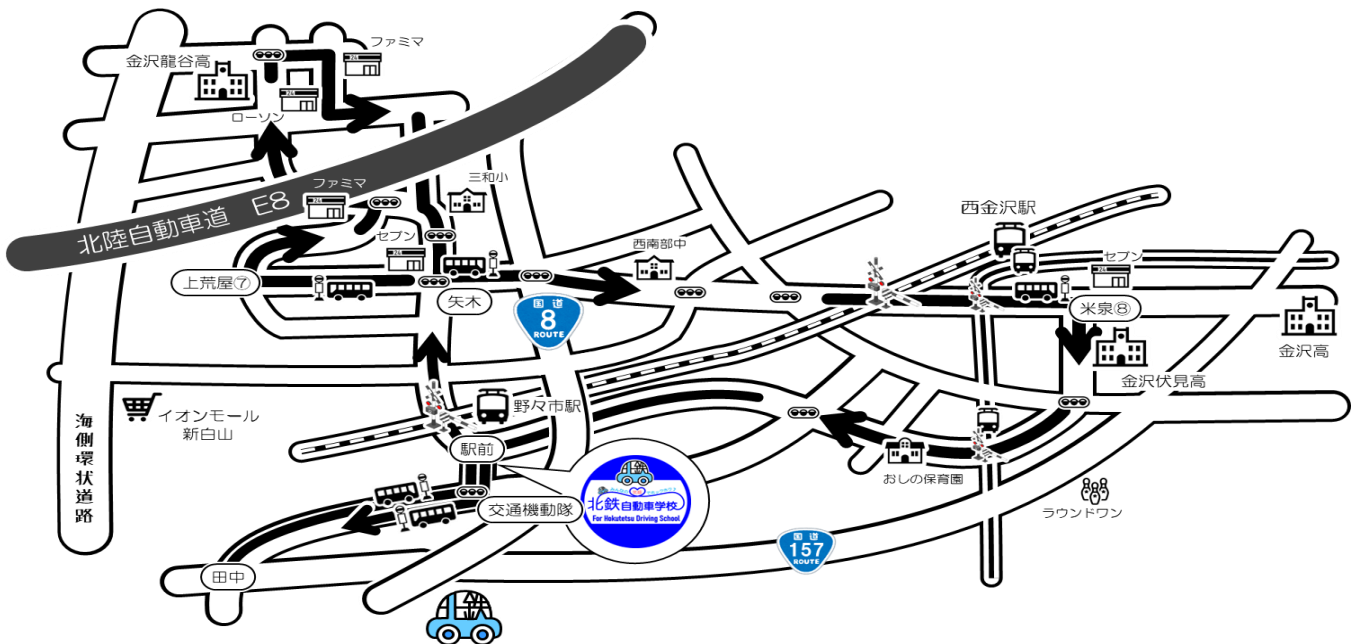

### 乗り場案内図

## ②工大・平和町線 (工大・長坂・平和町・広小路・久安 方面)

(金沢工大先回り)

学校発	金沢工大前 1号館前	久安2丁目	市総合体育館前 泉野出町	二水高校前	若草町 浅野胃腸科外科前	寺町1丁目 寺町交番向	広小路④ つば基向	泉1丁目	有松	久安5丁目 バス停向	横川4丁目 肉乃もりした前	野々市中央	学校着	教習時限表
7:45	-	-	8:00	8:01	8:04	8:11	8:14	8:16	8:18	8:20	8:22	8:25	8:32	1限 8:50
8:50	9:08	9:10	9:16	9:17	9:18	9:20	9:22	9:25	9:28	9:30	9:32	9:35	9:42	2限 9:50
10:50	10:58	11:00	11:06	11:07	11:08	11:10	11:12	11:15	11:18	11:20	11:22	11:25	11:32	4限 11:50
11:50	下校専用 (ご希望の停留所までお送りします。)													
12:47	12:55	12:57	13:03	13:04	13:05	13:07	13:09	13:12	13:15	13:17	13:19	13:22	13:29	5限 13:40
14:40	14:48	14:50	14:55	14:56	14:57	14:59	15:01	15:04	15:07	15:09	15:11	15:14	15:22	7限 15:40
15:40	15:48	15:50	15:55	15:56	15:57	15:59	16:01	16:04	16:07	16:09	16:11	16:14	16:22	8限 16:40
16:40	16:48	16:50	16:55	16:56	16:57	16:59	17:01	17:04	17:07	17:09	17:11	17:14	17:22	9限 17:50

### ③西金沢線 (上荒屋・龍谷高校・伏見高校・八日市 方面)

学校発	上荒屋	龍谷高校	みどり交差点	矢木	西金3丁目	西金沢駅前 北陸銀行向 駅は行きません	伏見高校裏 グラウンド裏	米泉1丁目 居酒屋あかね前	本押野 高皇産霊神社前	八日市	野々市駅前 センター前	市営住宅前 アリスこども園向	学校着	教習時限表
7:40	7:49	7:56	7:57	8:05	8:10	8:18	8:19	8:20	8:24	8:25	8:27	8:28	8:35	1限 8:50
8:50	8:57	8:59	9:00	9:06	9:10	9:15	9:16	9:17	9:20	9:21	9:23	9:24	9:32	2限 9:50
9:50	9:57	9:59	10:00	10:06	10:10	10:15	10:16	10:17	10:20	10:21	10:23	10:24	10:32	3限 10:50
11:50	下校専用 (ご希望の停留所までお送りします。)													
12:47	12:54	12:56	12:57	13:03	13:07	13:10	13:11	13:12	13:15	13:16	13:18	13:19	13:27	5限 13:40
14:40	14:49	14:51	14:52	14:58	15:02	15:06	15:08	15:09	15:14	15:15	15:17	15:18	15:26	7限 15:40
15:40	15:49	15:51	15:52	15:58	16:02	16:06	16:08	16:09	16:14	16:15	16:17	16:18	16:26	8限 16:40
16:40	16:47	16:49	16:50	16:56	17:05	17:08	17:09	17:10	17:14	17:15	17:17	17:18	17:25	9限 17:50
17:40	17:49	17:51	17:52	17:58	18:04	18:08	18:09	18:10	18:14	18:15	18:18	18:19	18:27	10限 18:50
18:50	下校専用 (ご希望の停留所までお送りします。)													
最終便	下校専用 (ご希望の停留所までお送りします。) 10限目終了後、発車します													

※ 幸町ルートで運行します。菊川①方面は通りませんので、ご注意ください