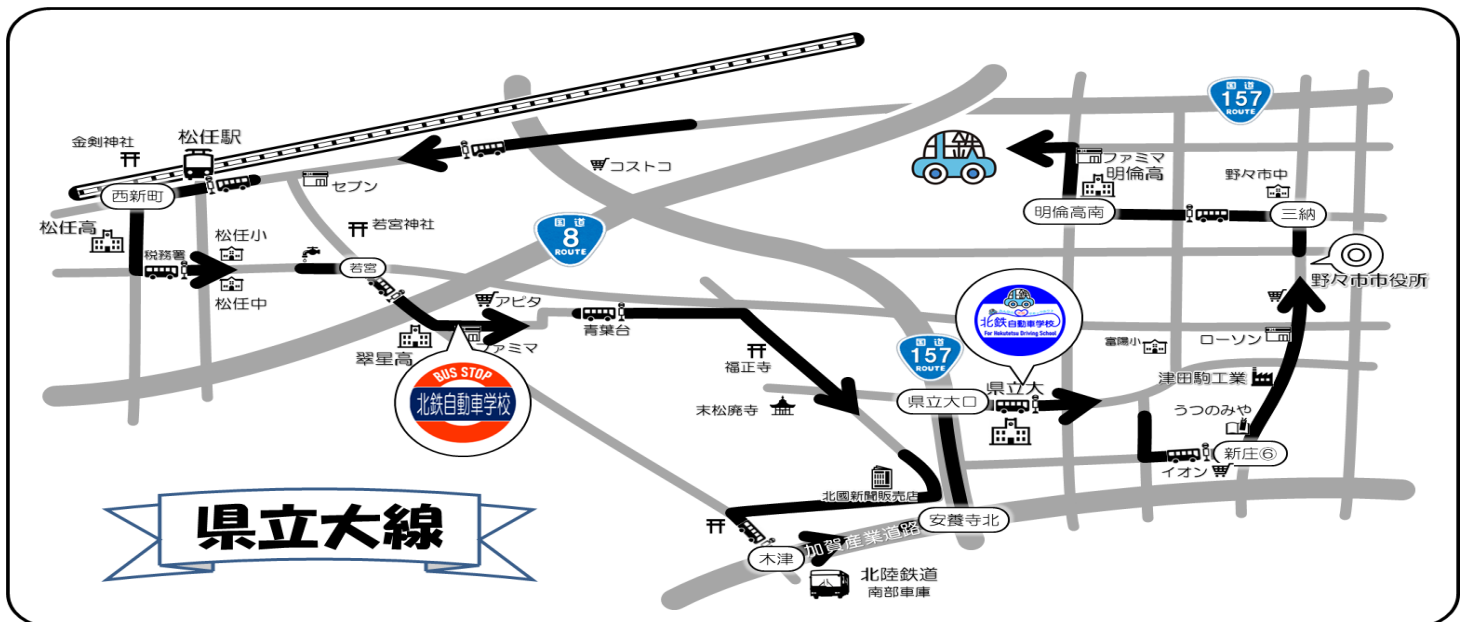

# ⑧小立野線 (赤坂・学院大学・北陸大学・幸町・泉が丘 方面)

学校発	寺町1丁目	赤坂アルヒス前	永安町	東部車庫	学院大学	北陸大学 太陽が丘1号棟前 ロータリー	小立野1丁目 ダイソー前	小立野	幸町	沼田町	有松	野々市中央	学校着	教習時限表
10:22	10:40	10:45	10:49	10:52	10:55	11:02	11:09	11:12	11:15	11:19	11:25	11:32	11:47	4限 11:50
12:10	12:28	12:33	12:37	12:40	12:43	12:50	12:57	13:00	13:03	13:07	13:13	13:20	13:30	5限 13:40
(注) 12:10発は土曜日は運行しません。														
12:45	下校専用 土曜日のみ運行します。(ご希望の停留所までお送りします。)													
15:00	15:18	15:23	15:27	15:30	15:33	15:40	15:47	15:50	15:53	15:57	16:03	16:10	16:20	8限 16:40
17:35	17:54	17:59	18:04	-	-	-	18:09	18:12	18:16	18:23	18:31	18:40	18:50	10限 18:50
最終便	下校専用(経路)高尾台①・小立野・末・猿丸・平和町・寺町(ご希望の停留所までお送りします。)10限目終了後、発車します													

# ⑩松任・県立大学線 (松任高・翠星高・県立大・野々市市役所 方面)

学校発	徳丸	松任 うるわし横	松任高校前	新徳丸	翠星高校前 アピタ南口	末松	木津 バス停向	県立大学 附属実験農場入口	上林	上林4丁目 うつのみや上林店前	野々市市役所 焼肉・蔵前	明倫高校前	学校着	教習時限表
8:50	8:54	8:56	8:58	9:01	9:03	9:08	9:11	9:15	9:18	9:20	9:23	9:25	9:32	2限 9:50
9:50	10:04	10:06	10:08	10:11	10:13	10:18	10:21	10:25	10:28	10:30	10:33	10:35	10:42	3限 10:50
10:50	10:54	10:56	10:58	11:01	11:03	11:08	11:11	11:15	11:18	11:20	11:23	11:25	11:32	4限 11:50
11:50	下校専用 土曜日のみ運行します。(ご希望の停留所までお送りします。)													
注 12:45	12:49	12:51	12:53	12:56	12:58	13:03	13:06	13:10	13:13	13:15	13:18	13:20	13:27	5限 13:40
(注) 12:45発は土曜日は運行しません。⑥松任・千代野線でお送りします。														
14:50	14:54	14:56	14:58	15:01	15:03	15:08	15:11	15:15	15:18	15:20	15:23	15:25	15:32	7限 15:40
16:40	16:44	16:46	16:48	16:51	16:53	16:58	17:01	17:05	17:08	17:10	17:13	17:15	17:22	9限 17:50
17:40	17:44	17:46	17:48	17:51	17:53	17:58	18:01	18:05	18:08	18:10	18:13	18:15	18:22	10限 18:50
18:50	下校専用(経路)松任おかりや・松任高校・翠星高校・石川県立大学													

※翠星高校前15:55発 翠星・金城直行使あります